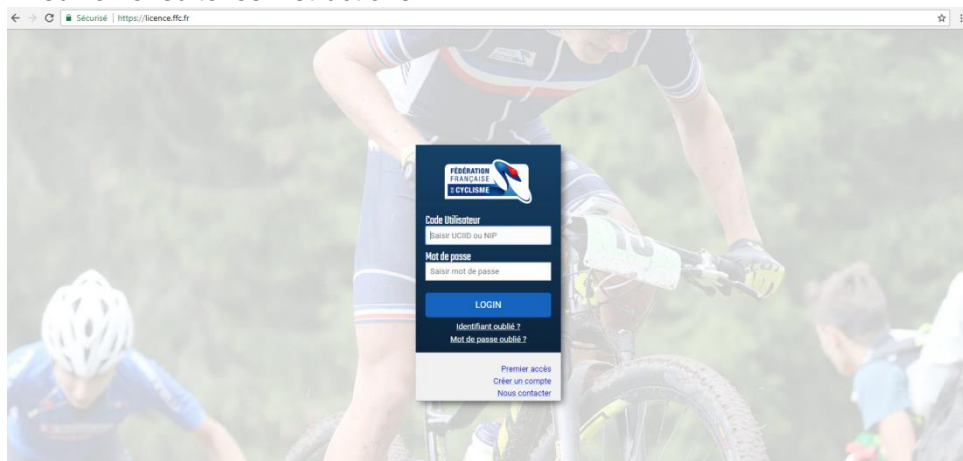

Une fois cet espace créé, vous pourrez :

- Récupérer votre licence en ligne et l'enregistrer sur votre téléphone pour la présenter sur les compétitions où elle vous sera demandée.
- Accédez à des fiches conseils
- A terme vous pourrez renouveler votre licence, vous inscrire aux compétitions et consulter vos résultats